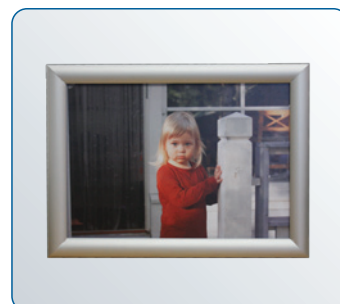

Snap alumiinikehykset

EXPO MASTER®

Snap-kehykset ovat oikea vaihtoehto, kun etsit tyylikästä kehystä, johon tulosteen vaihto on todella yksinkertaista. Kestävät alumiiniset kehykset voidaan kiinnittää seinälle tai ripustaa kattoon. Mahdollisuus myös 2-puoliseen näkyvyyteen. Snap-On mekanismin ansiosta kuvan vaihto on helppoa ja mukana tuleva etumuovi suojaa kuvaa.

PERUSPAKETTI

Alumiinikehys ja etumuovi

OMINAISUUDET

Tuloste koko (mm)	A4	A3	50 x 70	70 x 100
Leveys (mm)	245	335	540	735
Korkeus (mm)	335	460	740	1040

LISÄVARUSTEET

Tilauksesta saatavilla myös muita kokoja. Kauttamme saat myös kaikenlaiset tulosteet!