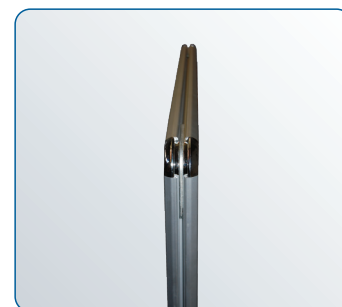

## Tuuliteline Expo Master Wind Tank

Tämän helpommaksi ei huomion herättäminen ja opastaminen juuri voi tulla. Tyylikäs tuuliteline pysyy hyvin pystyssä tukevan jalan avulla, jonka voit täyttää vedellä tai hiekalla. Kestävät teräsjouset tasaavat tuulikuormaa ja tukeva jalka huolehtii lopusta. Telineen alla olevat pyörät tekevät telineen siirtelystä helppoa. Julisteiden vaihto on helppoa kätevän Snap-On mekanismin ansiosta.

### PERUSPAKETTI

Tuulitelinepakettiin kuuluu teline jalkoineen sekä suojamuovit molemmille puolille.

### OMINAISUUDET

	50 x 70	70 x 100
Leveys (mm)	650	800
Korkeus (mm)	950	1300
Paino tyhjä (kg)	10	13,50
Paino täysi (kg)	25	30